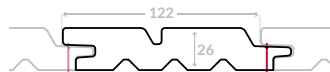

Pose en fixation cachée

GARANTIES

Marquage CE
NF EN 14915

CERTIFICATION
SUR DEMANDE

PROFILS

Ontario / Victoria 19 x 122 mm

Line 20 x 125 mm

Oscillo XXL 26 x 122 mm

Oscillo XL 40 x 95 mm

CONSEIL
D'EXPERT

Deux profils Oscillo XL et XXL, aspect claire-voie, mixables pour donner du relief à la façade.

NUANCE et COULEUR, nos gammes en un coup d'œil

	COLORIS	ONTARIO / VICTORIA 19 x 122 mm	LINE 20 x 125 mm	OSCILLO XXL 26 x 122 mm	OSCILLO XL 40 x 95 mm
					
PROTECT SAPIN	Calfat		✓	✓	✓
	Gris Equinox		✓	✓	✓
	Fusain	✓	✓	✓	✓
	Cendre	✓	✓	✓	✓
	Havane	✓	✓	✓	✓
	Moka		✓		
	Gris Lunaire		✓		
	Crépuscule		✓		
PROTECT DOUGLAS & MÉLÈZE	Calfat		✓	✓	
	Gris Equinox		✓	✓	
	Fusain		✓	✓	
	Cendre		✓	✓	
	Havane		✓	✓	
	Dermawood		✓		
PROTECT RED CEDAR	Calfat	✓			
	Gris Equinox	✓			
	Fusain	✓			
	Cendre	✓			
	Havane	✓			
EXTRA	Gris Anthracite	✓	✓	✓	
	Blanc	✓	✓	✓	
	Blanc Perle	✓	✓	✓	
	Gris Lumière	✓	✓	✓	
	Terre d'Argile	✓	✓	✓	
	Gris Souris	✓	✓		
	Gris Fossile	✓	✓		
	Gris Beige	✓	✓		
	Rouge Sang de Bœuf	✓	✓		
	Bleu Orage		✓		
	Noir Onyx		✓		
	Vert Jade		✓		
	Terre Brune		✓		
	Brun Mercure		✓		
	EXTRA FIRE	Blanc		✓	
Blanc Perle			✓		
Gris Lumière			✓		
Terre d'Argile			✓		
NATUR	Sable	✓	✓		
	Fauve	✓	✓		
	Cuir	✓	✓		
	Rouille	✓	✓		
	Etain		✓		
	Argent		✓		
MÉTAL	Noir Iron		✓		
	Bleu Canon		✓		
	Gris Métal		✓		
	Platinium		✓		